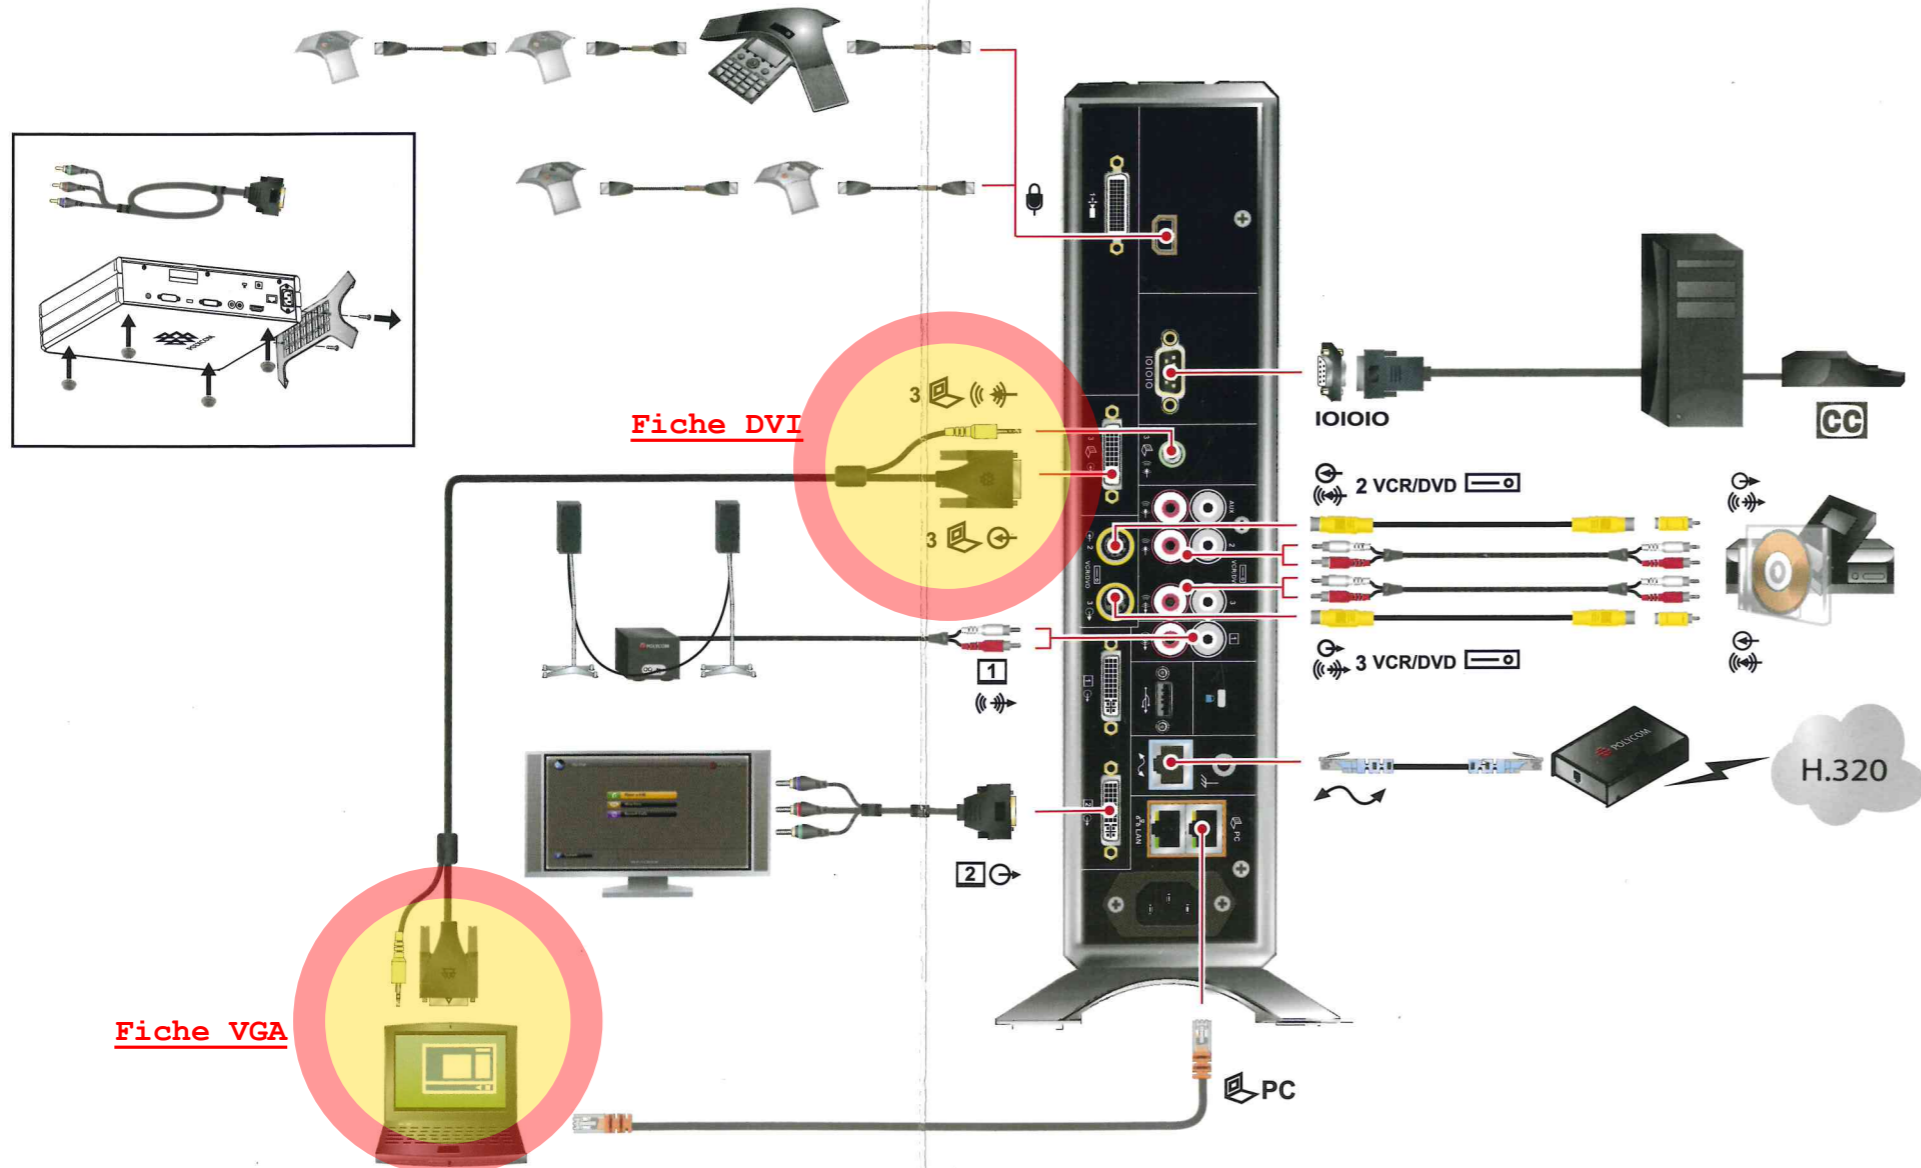

Optional Setup

Installation de l'équipement optionnel
 Instalación del equipo optativo
 Instalação do equipamento opcional

Einrichten der optionalen Ausrüstung
 Installazione delle apparecchiature opzionali
 Valgfritt oppsett

Kiegészítő beállítások
 Konfiguracja opcjonalna
 Дополнительная настройка

オプション設定
 选择设置
 選擇設定

Power

Alimentation Ein/Aus Tápellátás 電源
 Alimentación Alimentazione Zasilanie 电源
 Energia Strøm Питание 电源
 전원